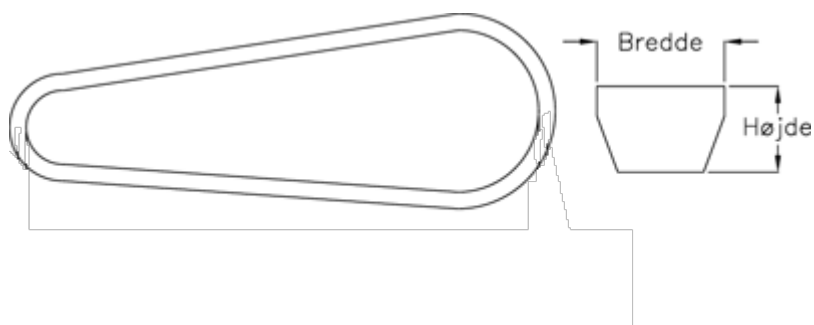

Varenummer: 601962561180
Beskrivelse: Gates kilerem SPA 1180 Ld 1180
DELTA NARROW

Mål

Bredde = 13
Højde = 10
Middellængde = 1180